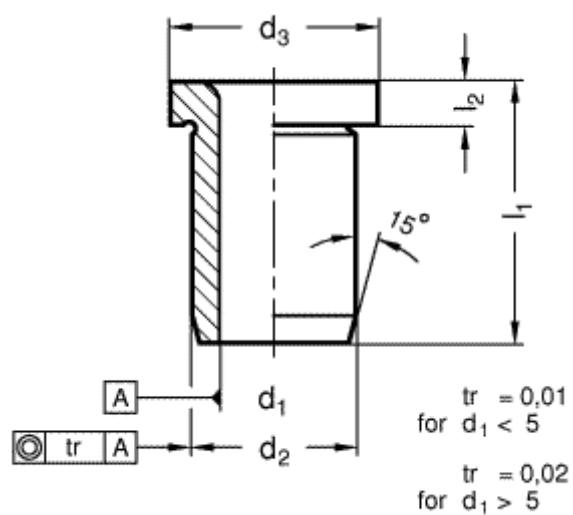

Article number: 201134048

Description: E+G Guide bush DIN 172-B9-12-A  
with collar

## Measures

d1 = 9  
d2 = 15  
d3 = 18  
l1 = 12  
l2 = 3